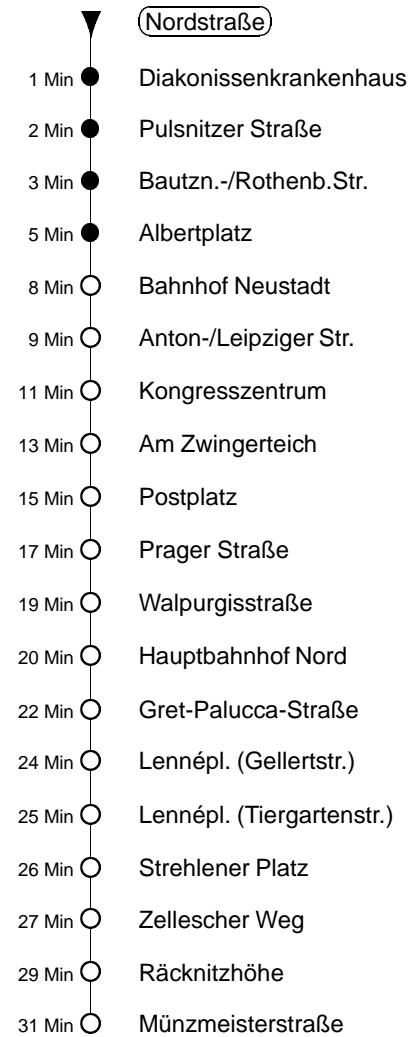

11

gültig ab 05.01.09

Richtung: **Zscherntitz**

Haltestelle: **Nordstraße**

Stunden	Minuten							
MONTAG bis FREITAG								
4	28	58						
5	21	41						
6	01	15	25	35	43	51	58	
7...8	06	13	21	28	36	43	51	58
9...12	06	16	26	36	46	56		
13...16	06	13	21	28	36	43	51	58
17	06	13	21	28	36	46	56	
18	06	16	26	36	46	56		
19	06	13 ^G	21	36	51			
20...21	05	20	35	50				
22	05	28	58					
23...0	28	58						
1	28	34 [□]						
2	08							
3	18	58						
SONNABEND								
4...7	28	58						
8	28	50						
9...18	05	15	25	35	45	55		
19...21	05	20	35	50				
22	05	28	48 ^P	58				
23...0	18 ^P	28	48 ^P	58				
1	08 [□]	28	48 ^P					
2	08	28 ^P	58 ^P					
3	18	38 ^G	58					
SONN- und FEIERTAG								
4...8	28	58						
9	28	50						
10...11	05	20	35	50				
12	05	20	35	45	55			
13...17	05	15	25	35	45	55		
18...21	05	20	35	50				
22	05	28	58					
23...0	28	58						
1	28	34 [□]						
2	08							
3	18	58						

G = ab Hst. Kongreßzentrum nach Gorbitz
 □ = ab Bf. Neustadt zum Bf. Trachenberge
 P = bis Postplatz