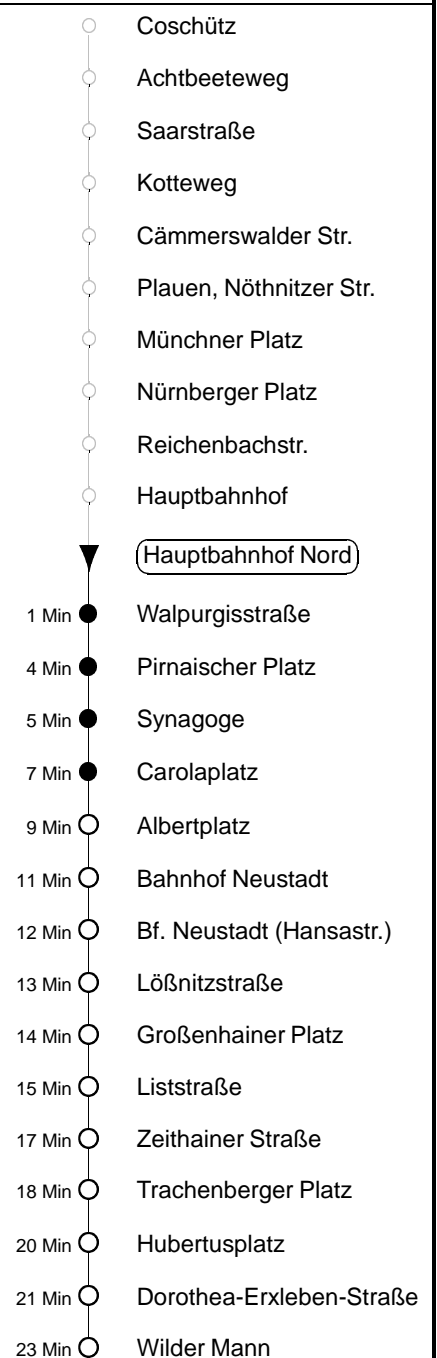

3

gültig ab 05.01.09

Richtung: **Wilder Mann**

Haltestelle: **Hauptbahnhof Nord**

Stunden	Minuten	
MONTAG bis FREITAG		
4	07	37
5	07	31 51
6	11	28 35sTr 39 49 59
7	09	19 25§ 29 35§Tr 39 49 59
8	09	19 29 39 49 59
9	09	15§ 19 25§Tr 29 39 49 59
10	09	19 29 39 49 59
11	09	15§Tr 19 29 39 49 59
12...13	09	19 29 39 49 59
14	09	19 29 39 45§Tr 49 59
15	09	19 29 39 49 59
16	09	19 29 35§Tr 39 45§Tr 49 59
17	09	19 29 39 49 59
18	09	15§Tr 19 29 39 49 59
19	09	19 29 39 53
20	08	23 38 53
21	08	20 35 50
22	05	20 37 50Tr
23....0	07	37
1	07	37 52Tr
2	17	
3	27	
SONNABEND		
4....7	07	37
8	07	37 53
9	08	23 38 53
10...18	06	16 26 36 46 56
19...20	08	23 38 53
21	08	20 35 50
22	05	20 37 50Tr
23....0	07	37
1	07	37 52Tr
2	17	
3	27	
SONN- und FEIERTAG		
4....8	07	37
9	07	37 53
10...20	08	23 38 53
21	08	20 35 50
22	05	20 37 50Tr
23....0	07	37
1	07	37 52Tr
2	17	
3	27	

s = nur an Schultagen
 Tr = ab Trachenberger Platz zum Btf. Trachenberge
 § = Studentenshuttle, verkehrt nur bis 06.02. und vom 06.04. bis 17.07.09!