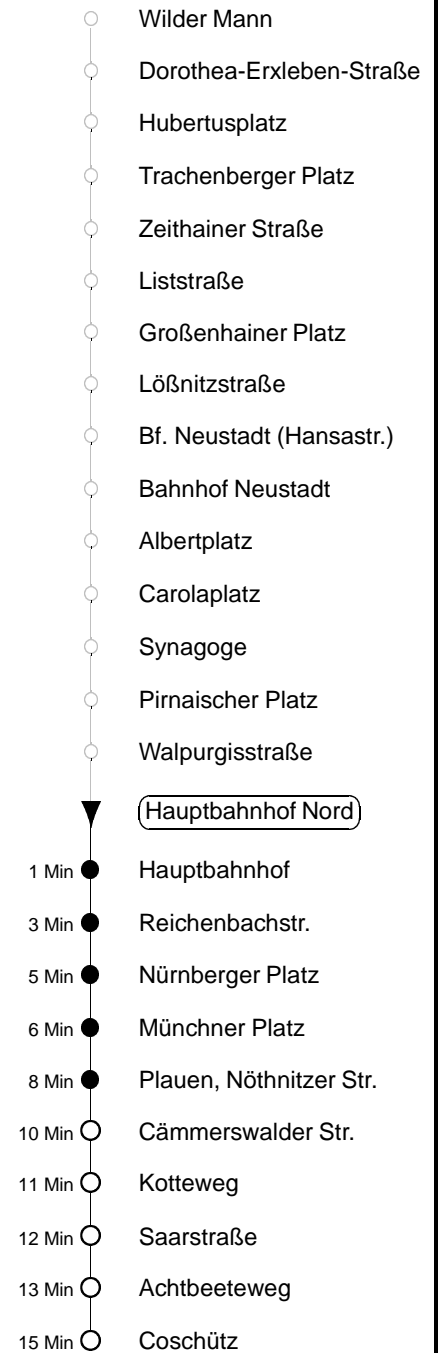

3

gültig ab 05.01.09

Richtung: **Coschütz**

Haltestelle: **Hauptbahnhof Nord**

Stunden	Minuten			
MONTAG bis FREITAG				
4	09	20	50	
5	04	25	45	56
6	06	17	27	37 48 58
7	04§P	08	14§P	18 28 38 48 58
8	08	18	28	38 48 54§P 58
9	04§P	08	18	28 38 48 58
10	08	18	28	38 48 54§P 58
11...13	08	18	28	38 48 58
14	08	18	24§P	28 38 48 58
15	08	18	28	38 48 54§P 58
16	08	18	24§P	28 38 48 58
17	08	18	28	38 48 54§P 58
18	08	18	28	38 48 58
19	08	18	32	47
20	02	17	31	46
21	01	16	31	46
22	01	16	31	50
23....1	20	50		
2	30			
3	40			
SONNABEND				
4	09	20	50	
5....7	20	50		
8	20	42	50	
9	01	16	31	42 52
10...17	02	12	22	32 42 52
18	02	12	22	32 46
19...21	01	16	31	46
22	01	16	31	50
23....1	20	50		
2	30			
3	40			
SONN- und FEIERTAG				
4	09	20	50	
5....8	20	50		
9	20	42	50	
10...21	01	16	31	46
22	01	16	31	50
23....1	20	50		
2	30			
3	40			

P = Fahrt als E3 bis Plauen, Nöthnitzer Straße

§ = Studentenshuttle, verkehrt nur bis 06.02. und vom 06.04. bis 17.07.09!